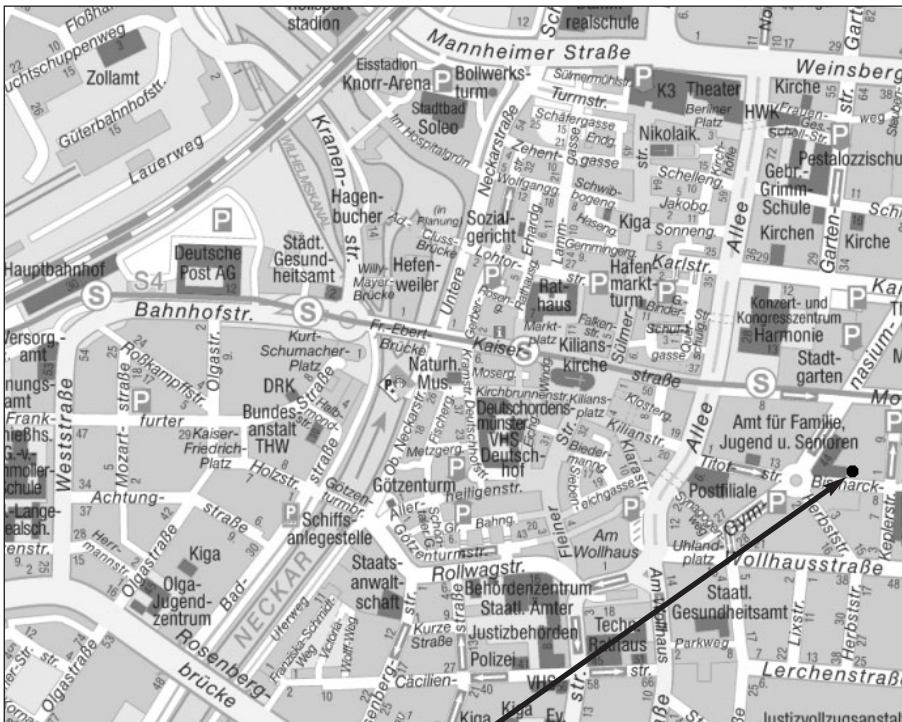

Anreise

Mit dem Auto:

Von Stuttgart, A 81 (Ausfahrt Untergruppenbach/Heilbronn):

folgen Sie der Ausschilderung Heilbronn Zentrum (Theater Heilbronn): Stuttgarter Straße - Oststraße; an der Kreuzung (Wollhausstraße) links; an der zweiten Kreuzung rechts in die Herbststraße; am Kreisverkehr rechts in die Bismarckstraße; dort ist die Einfahrt zu unseren Parkplätzen.

Von Mannheim, A 6 (Ausfahrt Heilbronn Zentrum):

folgen Sie der Beschilderung HN-Zentrum (Neckarsulmerstraße (B 27)); die Paulinenstraße bis zum Ende durchfahren; links abbiegen; erste rechts (Allee); an der ersten Kreuzung links in die Karlstraße; erste rechts in die Gymnasiumstraße; am Kreisverkehr links in die Bismarckstraße; dort ist die Einfahrt zu unseren Parkplätzen.

Mit der Bahn:

Ankunft Heilbronn Hauptbahnhof; Mit dem Taxi zum Hotel (ca. 10 Minuten, ca. □ 7,00). Mit der Stadtbahn Richtung Harmonie (ca. 2 Minuten, □ 1,85) an der Haltestelle Harmonie aussteigen; in der Moltkestraße rechts; erste rechts in die Gymnasiumstraße; am Kreisverkehr links in die Bismarckstraße.