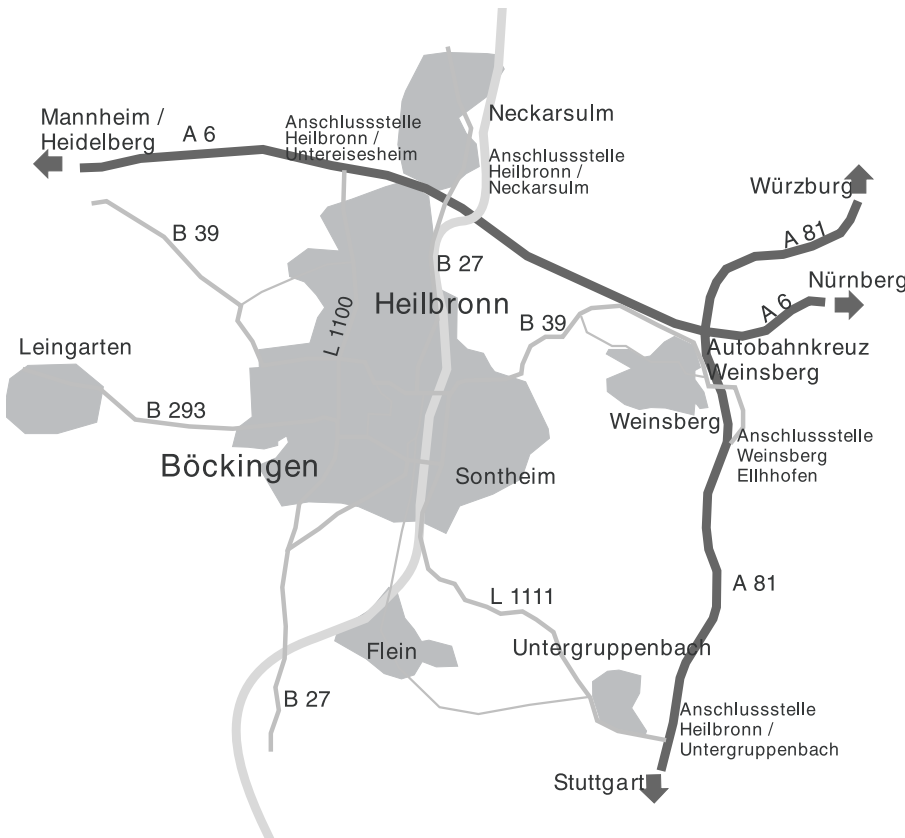

Anreise

Mit dem Auto:

Von Stuttgart, A 81 (Ausfahrt Untergruppenbach/Heilbronn):

folgen Sie der Ausschilderung Heilbronn Zentrum (Theater Heilbronn): Stuttgarter Straße - Oststraße; an der Kreuzung (Wollhausstraße) links; an der zweiten Kreuzung rechts in die Herbststraße; am Kreisverkehr rechts in die Bismarckstraße; dort ist die Einfahrt zu unseren Parkplätzen.

Von Mannheim, A 6 (Ausfahrt Heilbronn Zentrum):

folgen Sie der Beschilderung HN-Zentrum (Neckarsulmerstraße (B 27)); die Paulinenstraße bis zum Ende durchfahren; links abbiegen; erste rechts (Allee); an der ersten Kreuzung links in die Karlstraße; erste rechts in die Gymnasiumstraße; am Kreisverkehr links in die Bismarckstraße; dort ist die Einfahrt zu unseren Parkplätzen.

Mit der Bahn:

Ankunft Heilbronn Hauptbahnhof; Mit dem Taxi zum Hotel (ca. 10 Minuten, ca. □ 7,00). Mit der Stadtbahn Richtung Harmonie (ca. 2 Minuten, □ 1,85) an der Haltestelle Harmonie aussteigen; in der Moltkestraße rechts; erste rechts in die Gymnasiumstraße; am Kreisverkehr links in die Bismarckstraße.

Hotel zur Post

Bismarckstraße 5

74072 Heilbronn

Telefon (07131) 627040