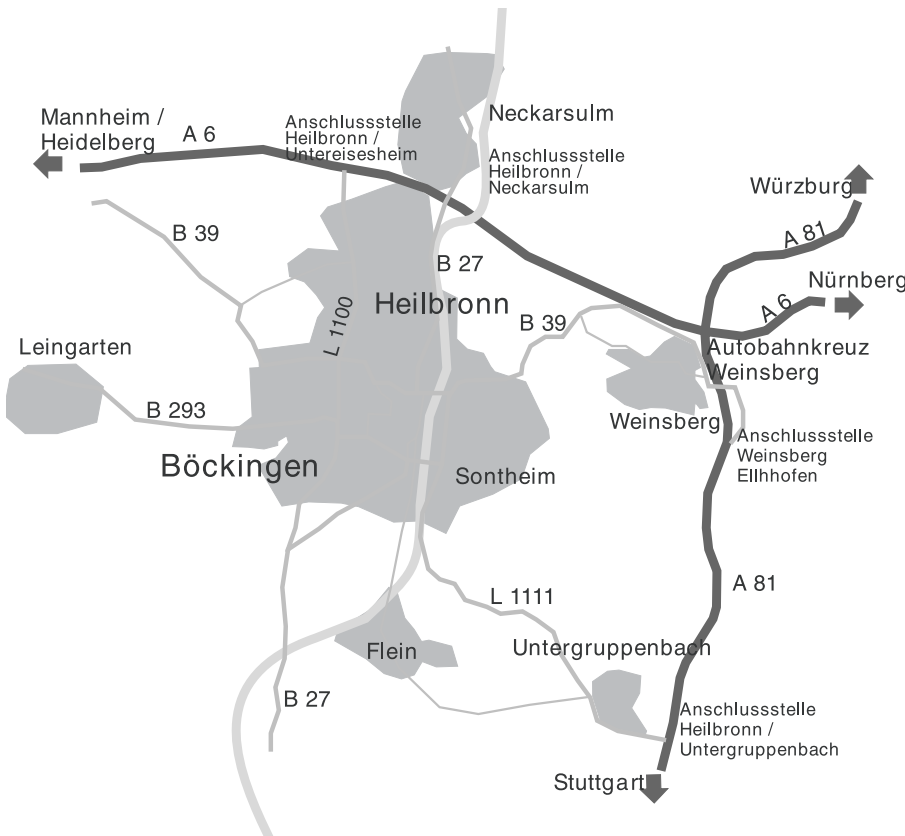

Anreise

Mit dem Auto:

Von Stuttgart, A 81 (Ausfahrt Untergruppenbach/Heilbronn):

folgen Sie der Ausschilderung Heilbronn Zentrum (Theater Heilbronn): Stuttgarter Straße - Oststraße; an der Kreuzung (Wollhausstraße) links; an der zweiten Kreuzung rechts in die Herbststraße; am Kreisverkehr rechts in die Bismarckstraße; dort ist die Einfahrt zu unseren Parkplätzen.

Von Mannheim, A 6 (Ausfahrt Heilbronn Zentrum):

folgen Sie der Beschilderung HN-Zentrum (Neckarsulmerstraße (B 27)); die Paulinenstraße bis zum Ende durchfahren; links abbiegen; erste rechts (Allee); an der ersten Kreuzung links in die Karlstraße; erste rechts in die Gymnasiumstraße; am Kreisverkehr links in die Bismarckstraße; dort ist die Einfahrt zu unseren Parkplätzen.

Mit der Bahn:

Ankunft Heilbronn Hauptbahnhof; Mit dem Taxi zum Hotel (ca. 10 Minuten, ca. □ 7,00). Mit der Stadtbahn Richtung Harmonie (ca. 2 Minuten, □ 1,85) an der Haltestelle Harmonie aussteigen; in der Moltkestraße rechts; erste rechts in die Gymnasiumstraße; am Kreisverkehr links in die Bismarckstraße.

Hotel zur Post

Bismarckstraße 5

74072 Heilbronn

Telefon (07131) 627040